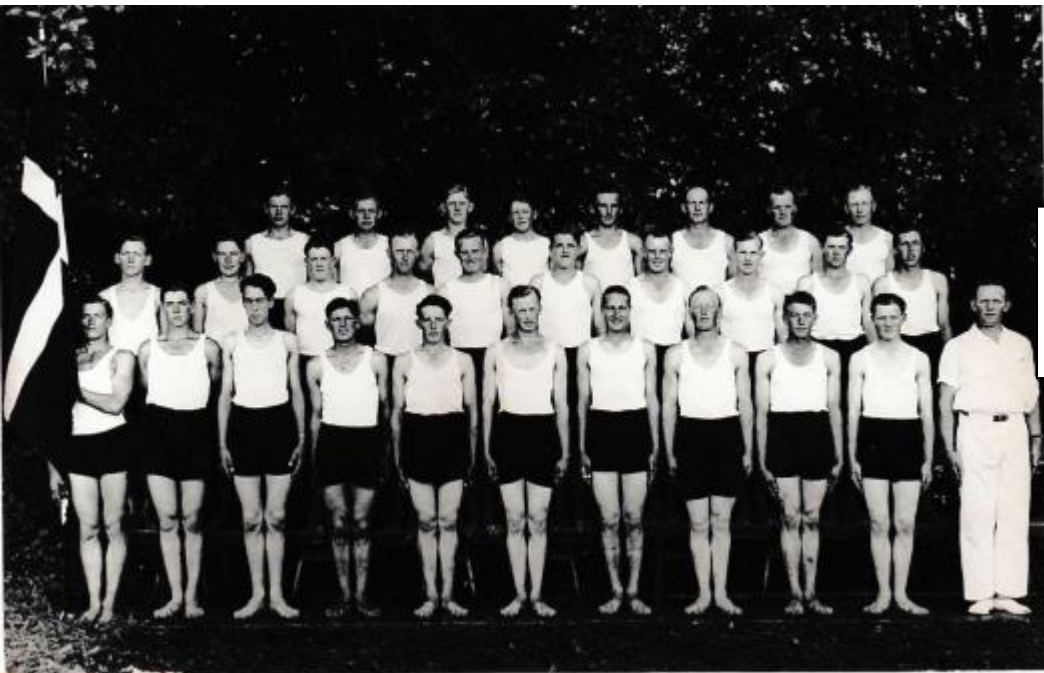

## Gymnastikopvisninger i Hillerslev og Lombjerge i perioden 1941-49

Lombjerge juni 1941.  
Leder: Anne Marie Christensen,  
Møllerhøj, Nybølle.  
39 piger

Lombjerge juni 1941.  
Leder: Hans Fausing, Nybølle.  
51 karle.

Opvisning marts 1943.  
Leder: Edith Rasmussen,  
Sallinge Brugs.  
36 piger.  
Leder: Eigil Ilum, Højrupgaard.  
38 karle.

Lombjerge 1943.  
Leder: Inger Vestergaard,  
Sallinge Brugs.  
51 piger.

Lombjerge juni 1943.  
Leder: Eigil Ilum, Højrupgaard.  
46 karle.

Opvisning marts 1944.  
Leder Grethe Lunde, Hillerslev.  
28 piger.  
Leder: Aage Busk, Højrupgaard.  
33 karle.

Opvisning marts 1945.  
Leder: Dagmar Holdensen,  
(Krogh), Sallinge.  
Leder: Jens Evald Christensen;  
Sallinge.  
44 karle.

Opvisning 1946.  
Leder: Else Pilegaard, Sallinge.  
37 piger.  
Leder: Aage Boesen.  
37 karle.

Lombjerge 1946.  
Leder: Minna Hansen (Hempler),  
Sallinge.  
33 piger.

Lombjerge 1946.  
leder: Frede Bak, Mølleskovgaard.  
28 karle.