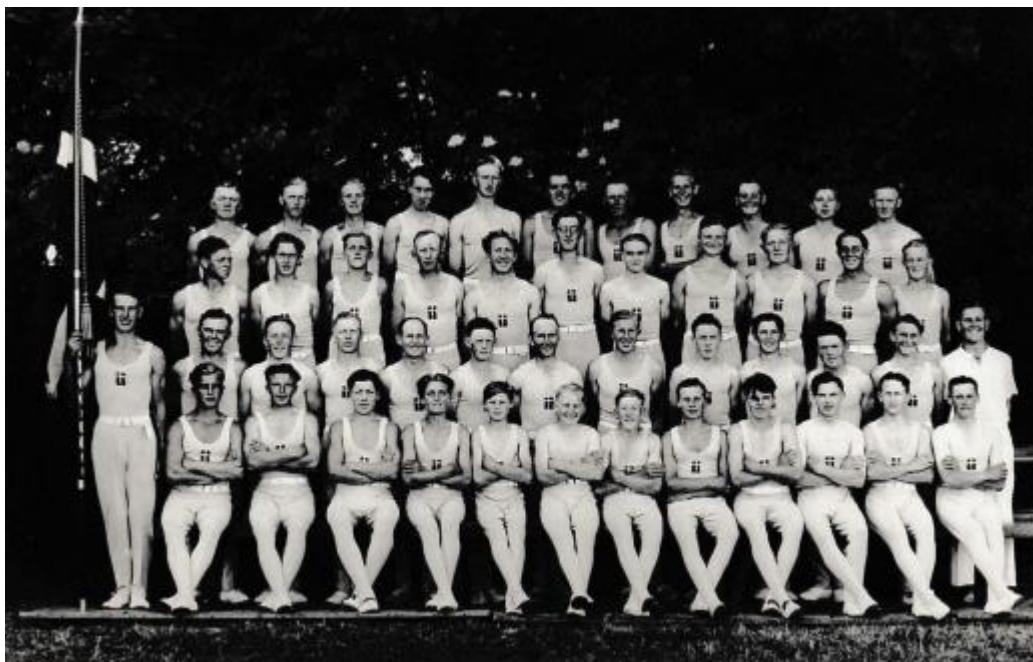

## Gymnastikopvisninger i Hillerslev og Lombjerge i perioden 1941-49

Lombjerge juni 1941.  
Leder: Anne Marie Christensen,  
Møllerhøj, Nybølle.  
39 piger

Lombjerge juni 1941.  
Leder: Hans Fausing, Nybølle.  
51 karle.

Opvisning marts 1942.  
Leder Margit Larsen, Høsthåb.  
29 piger.  
Leder: Johannes Ros Sørensen,  
Skelbo.  
24 karle.

Lombjerge juni 1942.  
Leder: Edith Rasmussen, Sallinge.  
32 piger.  
Leder: Johs Ross Sørensen, Skelbo.  
35 karle.

Opvisning marts 1943.  
Leder: Edith Rasmussen,  
Sallinge Brugs.  
36 piger.  
Leder: Eigil Ilum, Højrupgaard.  
38 karle.

Lombjerge 1943.  
Leder: Inger Vestergaard,  
Sallinge Brugs.  
51 piger.

Lombjerge juni 1943.  
Leder: Eigil Ilum, Højrupgaard.  
46 karle.

Opvisning marts 1944.  
Leder Grethe Lunde, Hillerslev.  
28 piger.  
Leder: Aage Busk, Højrupgaard.  
33 karle.

Opvisning marts 1945.  
Leder: Dagmar Holdensen,  
(Krogh), Sallinge.  
Leder: Jens Evald Christensen;  
Sallinge.  
44 karle.