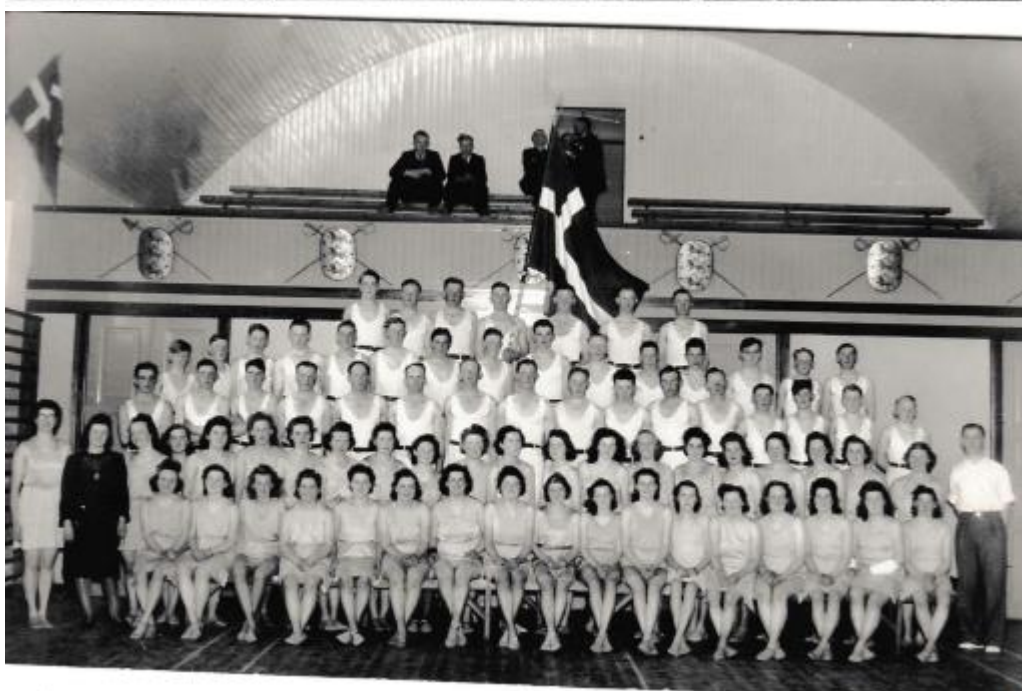

## Gymnastikopvisninger i Hillerslev og Lombjerge i perioden 1941-49

Lombjerge juni 1941.  
Leder: Anne Marie Christensen,  
Møllerhøj, Nybølle.  
39 piger

Lombjerge juni 1941.  
Leder: Hans Fausing, Nybølle.  
51 karle.

Opvisning marts 1942.  
Leder Margit Larsen, Høsthåb.  
29 piger.  
Leder: Johannes Ros Sørensen,  
Skelbo.  
24 karle.

Lombjerge juni 1942.  
Leder: Edith Rasmussen, Sallinge.  
32 piger.  
Leder: Johs Ross Sørensen, Skelbo.  
35 karle.

Opvisning marts 1943.  
Leder: Edith Rasmussen,  
Sallinge Brugs.  
36 piger.  
Leder: Eigil Ilum, Højrupgaard.  
38 karle.

Lombjerge 1943.  
Leder: Inger Vestergaard,  
Sallinge Brugs.  
51 piger.

Lombjerge juni 1943.  
Leder: Eigil Ilum, Højrupgaard.  
46 karle.

Opvisning marts 1944.  
Leder Grethe Lunde, Hillerslev.  
28 piger.  
Leder: Aage Busk, Højrupgaard.  
33 karle.

Opvisning marts 1945.  
Leder: Dagmar Holdensen,  
(Krogh), Sallinge.  
Leder: Jens Evald Christensen;  
Sallinge.  
44 karle.