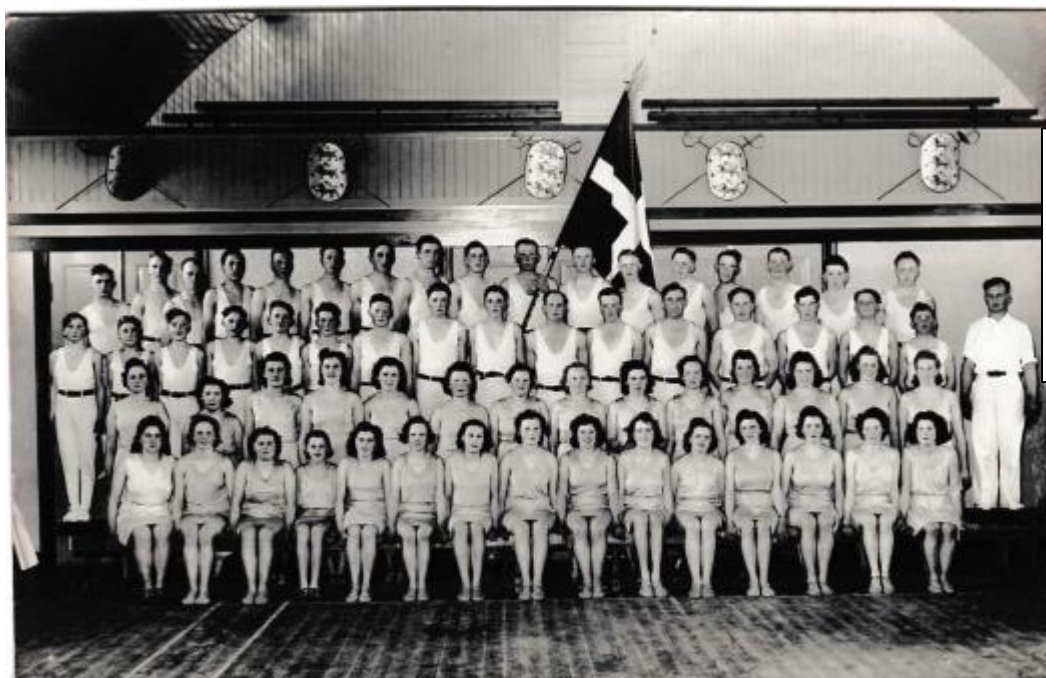

## Gymnastikopvisninger i Hillerslev og Lombjerge i perioden 1941-49

Lombjerge juni 1941.  
Leder: Anne Marie Christensen,  
Møllerhøj, Nybølle.  
39 piger

Lombjerge juni 1941.  
Leder: Hans Fausing, Nybølle.  
51 karle.

Opvisning marts 1942.  
Leder Margit Larsen, Høsthåb.  
29 piger.  
Leder: Johannes Ros Sørensen,  
Skelbo.  
24 karle.

Lombjerge juni 1942.  
Leder: Edith Rasmussen, Sallinge.  
32 piger.  
Leder: Johs Ross Sørensen, Skelbo.  
35 karle.

Opvisning marts 1943.  
Leder: Edith Rasmussen,  
Sallinge Brugs.  
36 piger.  
Leder: Eigil Ilum, Højrupgaard.  
38 karle.

Lombjerge 1943.  
Leder: Inger Vestergaard,  
Sallinge Brugs.  
51 piger.

Lombjerge juni 1943.  
Leder: Eigil Ilum, Højrupgaard.  
46 karle.

Opvisning marts 1944.  
Leder Grethe Lunde, Hillerslev.  
28 piger.  
Leder: Aage Busk, Højrupgaard.  
33 karle.

Opvisning marts 1945.  
Leder: Dagmar Holdensen,  
(Krogh), Sallinge.  
Leder: Jens Evald Christensen;  
Sallinge.  
44 karle.